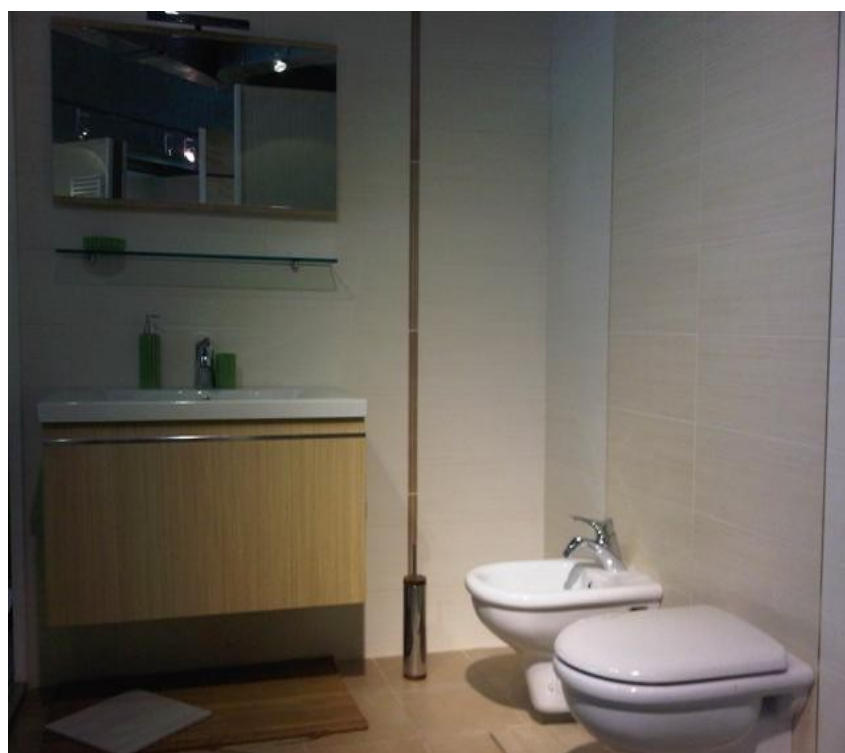

BENEDETTO

vasca villeroy 170x70 idromassaggio e aromaterapia euro 2.450,00 + iva

mobile come esposto mod.poker 070 produzione italiana euro 450,00+iva

vasca arca jacuzzi idromassaggio come esposta 170x70 euro 2.150,00+iva

bagno completo di ceramiche marazzi, sanitari duravit e rubinetti teorema, piatto doccia e cassetta incasso geberit , minuteria idraulica completa a partire da euro 1.050,00+iva

lavabo miss corian euro 800,00+iva

rivestimento in gres porcellanato effetto muretto a partire da euro 12,00+iva

vasca cm 154 con piedini e scarico

euro 1.780,00 + iva

sauna koko rovere marca effegibi 180x120x200 pezzo in esposizione euro 3.890,00 + iva

bagno turco mod. omia 88-60 marca effegibi 4,5 kw

euro 4.290,00 + iva

bagno completo sanitari duravit, piastrelle marazzi, rubinetterie teorema, piatto doccia 70x90 , cassetta geberit completa , minuteria idraulica a partire da euro 1.190,00 + iva